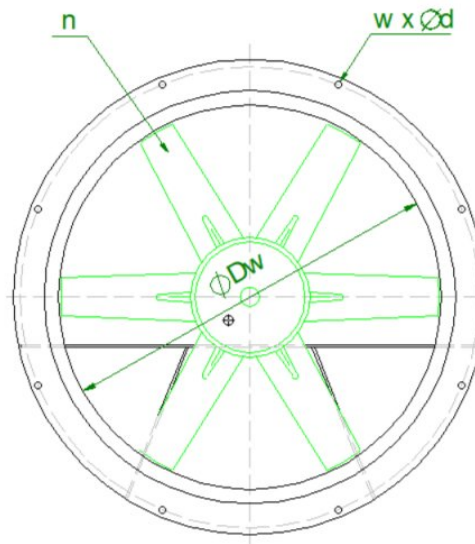

WENTYLATORY SUSZARNICZE typu WORS

FANTECH

WYMIARY TECHNICZNE

Typ wentylatora	ØDw [mm]	Bo [mm]	Bw [mm]	ØD [mm]	ØDp [mm]	ØDo [mm]	w x Ød [mm]	Sg [mm]	n - ilość łopatek	kierunek
WORS-400-AL/...	400	135	300	550	520	450	6 x 10	71, 80	4 - 8	A/B
WORS-450-AL/...	450	135	300	600	570	500	8 x 10	80	4 - 8	A/B
WORS-500-AL/...	500	140	300	650	620	540	8 x 10	80	8 - 9	A/B
WORS-600-AL/...	600	150	310	775	728	650	8 x 10	80, 90	9	A/B
WORS-710-AL/...	710	150	400	880	820	750	8 x 12	90, 100	9	A/B
WORS-800-AL/...	800	175	480	990	960	855	8 x 12	100, 112	9	A/B
WORS-900-AL/...	900	175	485	1110	1035	970	16 x 12	100, 112, 132	4 - 12	A/B
WORS-1000-AL/...	1000	200	500	1230	1155	1070	16 x 12	132	4 - 12	A/B