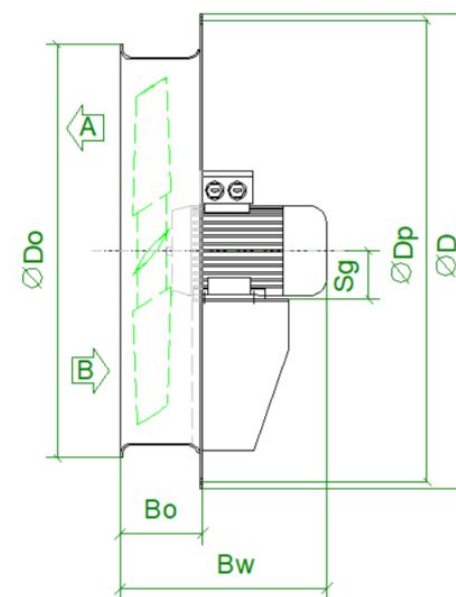

WENTYLATORY SUSZARNICZE typu WORS

FANTECH

WYMIARY TECHNICZNE

Typ wentylatora	ØDw [mm]	Bo [mm]	Bw [mm]	ØD [mm]	ØDp [mm]	ØDo [mm]	w x Ød [mm]	Sg [mm]	n - ilość łopatek	kierunek
WORS-400-AL/...	400	135	300	550	520	450	6 x 10	71, 80	4 - 8	A/B
WORS-450-AL/...	450	135	300	600	570	500	8 x 10	80	4 - 8	A/B
WORS-500-AL/...	500	140	300	650	620	540	8 x 10	80	8 - 9	A/B
WORS-600-AL/...	600	150	310	775	728	650	8 x 10	80, 90	9	A/B
WORS-710-AL/...	710	150	400	880	820	750	8 x 12	90, 100	9	A/B
WORS-800-AL/...	800	175	480	990	960	855	8 x 12	100, 112	9	A/B
WORS-900-AL/...	900	175	485	1110	1035	970	16 x 12	100, 112, 132	4 - 12	A/B
WORS-1000-AL/...	1000	200	500	1230	1155	1070	16 x 12	132	4 - 12	A/B