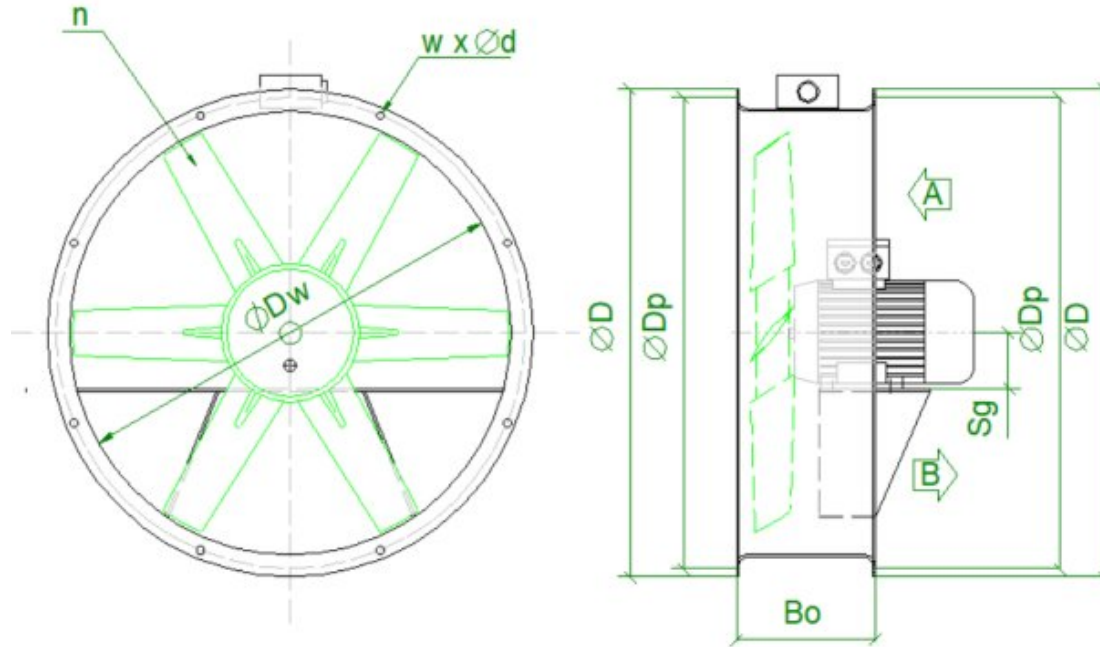

## TECHNICAL DIMENSIONS

Fan type	ØDw [mm]	ØD [mm]	ØDp [mm]	Bo [mm]	w x Ød [mm]	Sg [mm]	n – No of blades	direction
WORP-500-AL/...	500	590	550	210	8 x 10	80	8 - 9	A/B
WORP-600-AL/...	600	690	650	210	8 x 10	80, 90	9	A/B
WORP-710-AL/...	710	790	750	250	8 x 12	90, 100	9	A/B
WORP-800-AL/...	800	900	860	250	12 x 12	100, 112	9	A/B
WORP-900-AL/...	900	1000	960	300	16 x 12	100, 112, 132	4 - 12	A/B
WORP-1000-AL/...	1000	1100	1060	350	16 x 12	132	4 - 12	A/B